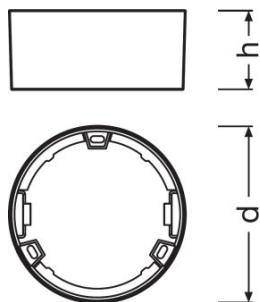

KARTA KATALOGOWA PRODUKTU DL SLIM FRAME DN 105 WT

DOWNLIGHT SLIM ROUND FRAME | Ramka do montażu powierzchniowego, o okrągłym kształcie

OBSZAR ZASTOSWAŃ

- Oświetlenie ogólne
- Strefy publiczne
- Schody
- Korytarze
- Hole
- Sklepy

KORZYŚCI ZE STOSOWANIA PRODUKTU

- Wejście przewodu na boku umożliwia dyskretne podłączenie elektryczne
- Łatwa instalacja dzięki dostarczonemu w zestawie szablonowi wiercenia otworów

CECHY PRODUKTU

- Mała głębokość mocowania
- Solidna obudowa z poliwęglanu
- Akcesoria montażowe w zestawie

DANE TECHNICZNE

Wymiary i waga

Średnica	121,0 mm
Wysokość	54,0 mm
Masa produktu	36,00 g

Kolory i materiały

Kolor produktu	Biały
-----------------------	-------

Dodatkowe dane produktu

Miejsce montażu	Sufit / Ściana
------------------------	----------------

DANE LOGISTYCZNE

Kod produktu	Opakowanie (liczba produktów / opakowanie)	Wymiary (długość x szerokość x wysokość)	Waga brutto	Objętość
4058075079151	Składane pudełko 1	60 mm x 130 mm x 130 mm	84,00 g	1.01 dm ³
4058075079168	Karton wysylkowy 6	380 mm x 140 mm x 150 mm	624,00 g	7.98 dm ³