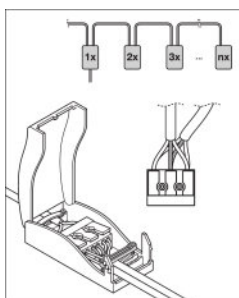

4058075225374	Składane pudełko 1	40 mm x 652 mm x 709 mm	2770,00 g	18.49 dm³
4058075225381	Karton wysyłkowy 4	720 mm x 170 mm x 670 mm	13380,00 g	82.01 dm³

Wymieniony kod produktu oznacza najmniejszą ilość produktu, jaka może być zamówiona. Jednostka transportowa może zawierać jedną sztukę lub więcej. Składając zamówienie prosimy o zamawianie ilości odpowiadających jednej lub wielokrotności jednostki transportowej.

ADDITIONAL CATALOG INFORMATION

ODNOŚNIKI/ŁĄCZA

- Gwarancja, patrz
  - www.ledvance.pl/gwarancja

OŚWIADCZENIE

Zastrzega się możliwość zmian bez uprzedzenia. Błędy i ominięcia są możliwe. Należy zawsze upewnić się czy korzystasz z najnowszej wersji katalogu.