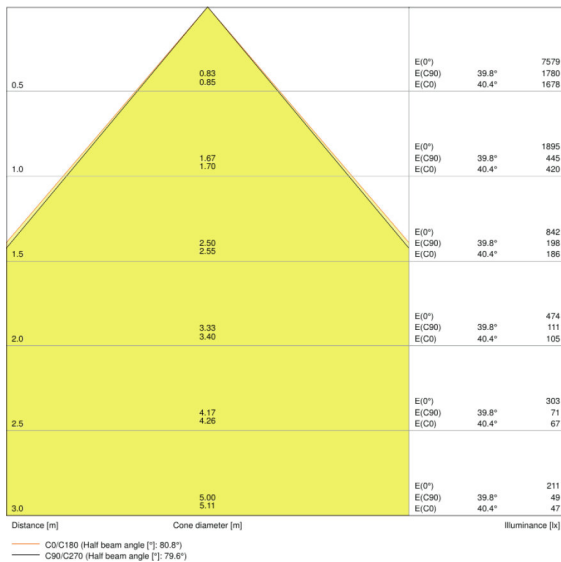

Typ połączeń	Cable, 3-pole
Wymienny modułu LED	Niewymienialny

Certyfikaty i Normy

Typ zabezpieczenia	IP20
Klasa ochronności	II
Klasa IK (odporność na uderzenia)	IK03
Próba palności zgodnie z IEC 695-2-1	650 °C
Grupa zagrożenia fotobiologiczne EN62778	RG 0
Ograniczona temperatura powierzchni	nie dotyczy
Normy	CE/CB/TÜV SÜD/EAC/RoHS

Rozsył światła

LDC typ cone

LDC typ polar

WYPOSAŻENIE / AKCESORIA

- Dostępne są akcesoria do kilku typów montażu
- Stateczniki zewnętrzne w zestawie

DANE LOGISTYCZNE

Kod produktu	Opakowanie (liczba produktów / opakowanie)	Wymiary (długość x szerokość x wysokość)	Waga brutto	Objętość