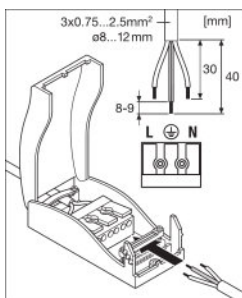

4058075225374	Składane pudełko 1	40 mm x 652 mm x 709 mm	2770,00 g	18.49 dm³
4058075225381	Karton wysyłkowy 4	720 mm x 170 mm x 670 mm	13380,00 g	82.01 dm³

Wymieniony kod produktu oznacza najmniejszą ilość produktu, jaka może być zamówiona. Jednostka transportowa może zawierać jedną sztukę lub więcej. Składając zamówienie prosimy o zamawianie ilości odpowiadających jednej lub wielokrotności jednostki transportowej.

ADDITIONAL CATALOG INFORMATION

ODNOŚNIKI/ŁĄCZA

- Gwarancja, patrz
  - www.ledvance.pl/gwarancja

OŚWIADCZENIE

Zastrzega się możliwość zmian bez uprzedzenia. Błędy i ominięcia są możliwe. Należy zawsze upewnić się czy korzystasz z najnowszej wersji katalogu.