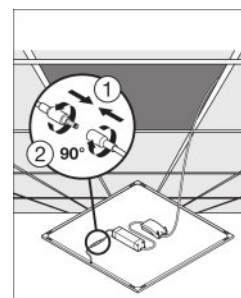

4058075225374	Składane pudełko 1	40 mm x 652 mm x 709 mm	2770,00 g	18.49 dm³
4058075225381	Karton wysyłkowy 4	720 mm x 170 mm x 670 mm	13380,00 g	82.01 dm³

Wymieniony kod produktu oznacza najmniejszą ilość produktu, jaka może być zamówiona. Jednostka transportowa może zawierać jedną sztukę lub więcej. Składając zamówienie prosimy o zamawianie ilości odpowiadających jednej lub wielokrotności jednostki transportowej.

ADDITIONAL CATALOG INFORMATION

ODNOŚNIKI/ŁĄCZA

- Gwarancja, patrz
  - www.ledvance.pl/gwarancja

OŚWIADCZENIE

Zastrzega się możliwość zmian bez uprzedzenia. Błędy i ominięcia są możliwe. Należy zawsze upewnić się czy korzystasz z najnowszej wersji katalogu.